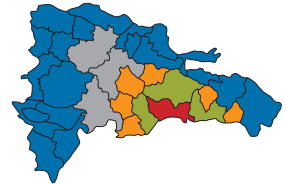

Servicio de Transporte

Zona
1
2
3
4
5

Santo Domingo D.N.

San Pedro de Macorís, Monte Plata, San Cristóbal.

Sánchez Ramírez, Monseñor Nouel, San José de Ocoa, Peravia, Hato Mayor, La Romana.

Santiago, La Vega, Azua.

La Altagracia, El Seibo, Samaná, Duarte, María Trinidad Sánchez, Espaillat, Salcedo, Puerto Plata, Valverde, Monte Cristi, Dajabón, Santiago Rodríguez, Elías Piña, San Juan, Bahoruco, Independencia, Barahona, Pedernales.